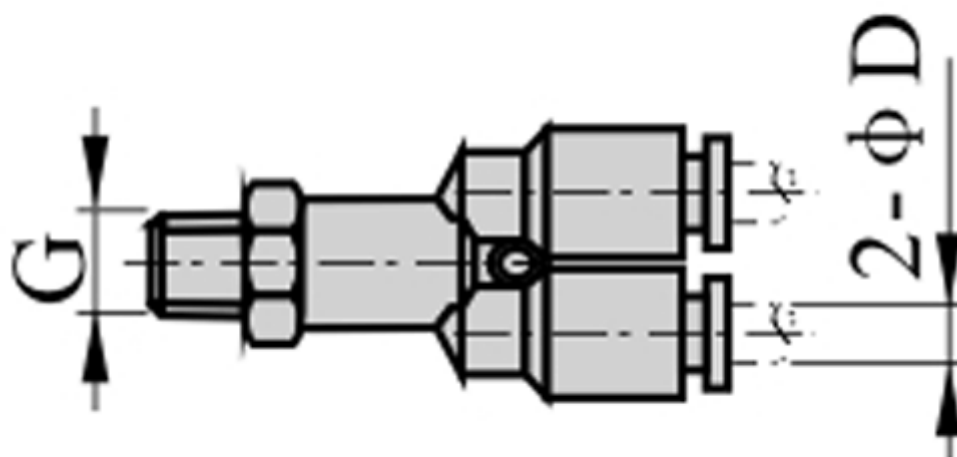

Varenummer: 58EPX1201  
Beskrivelse: Fitting EPX1201  
Y-stykke, gevind 1/8", slangediameter 12

## Mål

D = 12  
Gevind = 1/8"